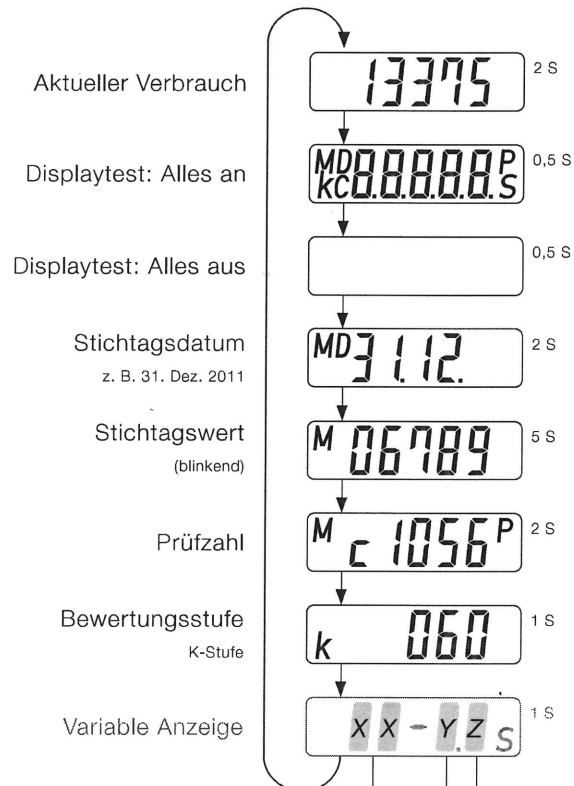

Anzeige

Messgeräte Typ

Display-Anzeigeschleifen Normalbetrieb

X X „FA“
Kennung für das AMR-Funksystem
„Fb“
Kennung für das walk-by Funksystem
„AL“
Algorithmus, kein Funksystem vorhanden

Y „2“
Kennung für den 20x-Algorithmus
„3“
Kennung für den WHE3x-Algorithmus
„4“
Kennung für den WHE4x-Algorithmus

Z „1“
Kennung für 1-Fühler-Messsystem
„2“
Kennung für 2-Fühler-Messsystem